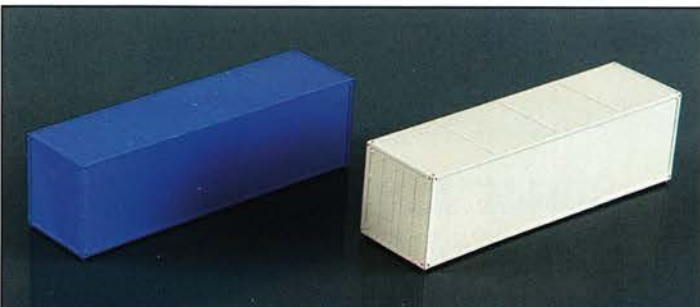

500123 Container-Packung 30ft (2 Stück) **3/95 DM 11,-*