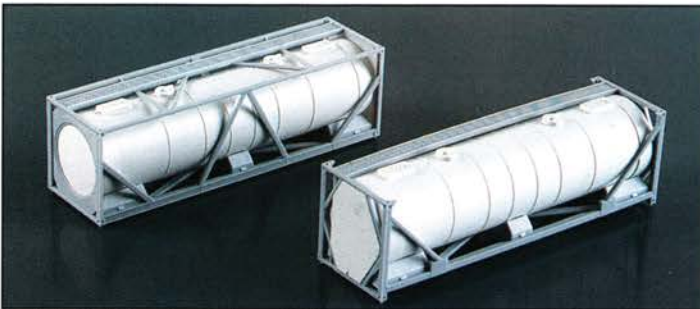

\*\*Monatsangaben der geplanten Auslieferung

320006 VOLVO FH Sattelzug 30ft Tankcontainer »Bahlsen Chipsletten« neuer Aufbau \*\*7/95 DM 34,-\*

700130 RENAULT AE Sattelzug 30ft Tankcontainer »BAYER-Bitterfeld« neuer Aufbau\*\*3/95 DM 29,-\*